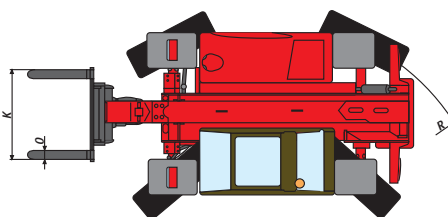

Altezza massima di sollevamento : .....6,30 m

Pneumatici . . . .standard . . . . .optional
Anteriore : . . . .16/70/20 10PR . .13,6-24 T35 10PR
Posteriore : . . . .16/70/20 10PR . .13,6-24 T35 10PR

Forche (mm)
Lunghezza 1200
Larghezza x spessore .....125 x 40
Distanza massima esterno forche. 1040
Rotazione portaforche .....135°

Freni multidisco a bagno d'olio
sull'asse anteriore

Motore Perkins **628 T**
Tipo 1104C-44T
Cilindrata 4 cilindri .....4400 cm³
Alesaggio x corsa (mm) .....100 x 127
Potenza ISO/TR 14396 .....101CV - 74,5kw
Numero di giri .....2200 min
Iniezione diretta
Raffreddamento ad acqua

Trasmissione Varioshift
Inversore di marcia .....Elettro - idraulico
Prestazioni .....0/36 km/h

Impianto idraulico
Movimenti
Pompa a ingranaggi.....235 bar / 80 l/mn
Sterzo
Pompa a ingranaggi .....170 bar / Load Sensing

Capacità serbatoi
Radiatore .....15 l
Olio motore .....8,1 l
Olio idraulico .....80 l
Carburante .....95 l

Peso (con forche in ordine di marcia) .....5600 kg
Larghezza massima .....1,990 m
Altezza massima .....1,990 m
Raggio di sterzata .....3,450 m
Lunghezza massima .....5,630 m
Luce libera da terra .....0,355 m
Forza di trazione .....5700 kg

Accessori ed attrezzature
Per i sollevatori MANITOU è disponibile inoltre una vasta gamma di accessori ed attrezzature per l'edilizia, l'industria e l'agricoltura.

A	1200
B	2750
C	930
D	4430
E	5630
F	1570
G	355
H	1990
I	750
J	910
K	1040
O	125
R	3450
U1	1990
U2	2240
W	123°
Y	12°
Z	40

mm

MANITOU Costruzioni Industriali srl

Via C. Colombo, 2 - Cavazzona - 41013 CASTELFRANCO EMILIA (MO)
Tel. 059 / 959811 - Fax 059 / 959865
www.manitou.com

MANITOU