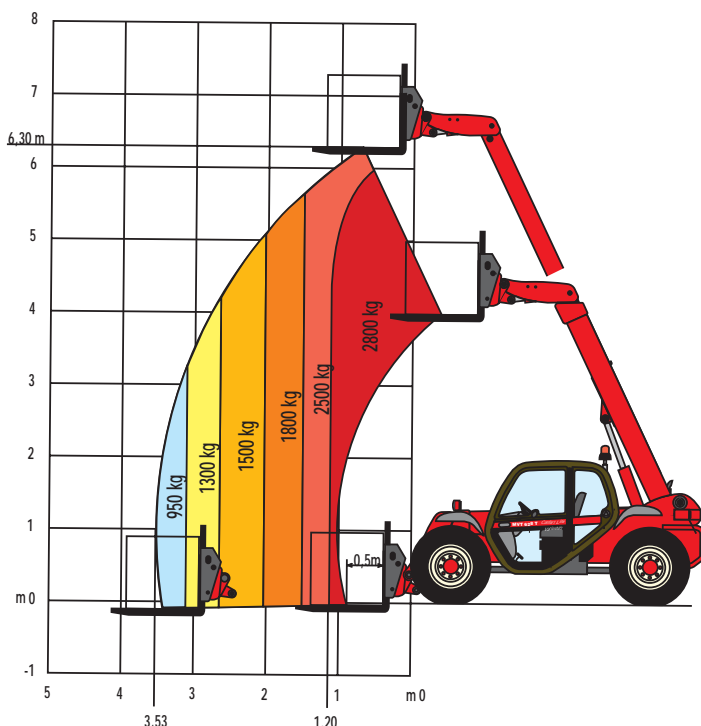

Altezza massima di sollevamento : .....6,30 m

Pneumatici . . . .standard . . . . .optional
Anteriore : . . . .16/70/20 10PR . .13,6-24 T35 10PR
Posteriore : . . . .16/70/20 10PR . .13,6-24 T35 10PR

Forche (mm)
Lunghezza 1200
Larghezza x spessore .....125 x 40
Distanza massima esterno forche. 1040
Rotazione portaforche .....135°

Freni multidisco a bagno d'olio
sull'asse anteriore

Motore Perkins **628 T**
Tipo 1104C-44T
Cilindrata 4 cilindri .....4400 cm³
Alesaggio x corsa (mm) .....100 x 127
Potenza ISO/TR 14396 .....101CV - 74,5kw
Numero di giri .....2200 min
Iniezione diretta
Raffreddamento ad acqua

Trasmissione Varioshift
Inversore di marcia .....Elettro - idraulico
Prestazioni .....0/36 km/h

Impianto idraulico
Movimenti
Pompa a ingranaggi.....235 bar / 80 l/mn
Sterzo
Pompa a ingranaggi .....170 bar / Load Sensing

Capacità serbatoi
Radiatore .....15 l
Olio motore .....8,1 l
Olio idraulico .....80 l
Carburante .....95 l

Peso (con forche in ordine di marcia) .....5600 kg
Larghezza massima .....1,990 m
Altezza massima .....1,990 m
Raggio di sterzata .....3,450 m
Lunghezza massima .....5,630 m
Luce libera da terra .....0,355 m
Forza di trazione .....5700 kg

Accessori ed attrezzature
Per i sollevatori MANITOU è disponibile inoltre una vasta gamma di accessori ed attrezzature per l'edilizia, l'industria e l'agricoltura.

A	1200
B	2750
C	930
D	4430
E	5630
F	1570
G	355
H	1990
I	750
J	910
K	1040
O	125
R	3450
U1	1990
U2	2240
W	123°
Y	12°
Z	40

mm

MANITOU Costruzioni Industriali srl

Via C. Colombo, 2 - Cavazzona - 41013 CASTELFRANCO EMILIA (MO)
Tel. 059 / 959811 - Fax 059 / 959865
www.manitou.com

MANITOU