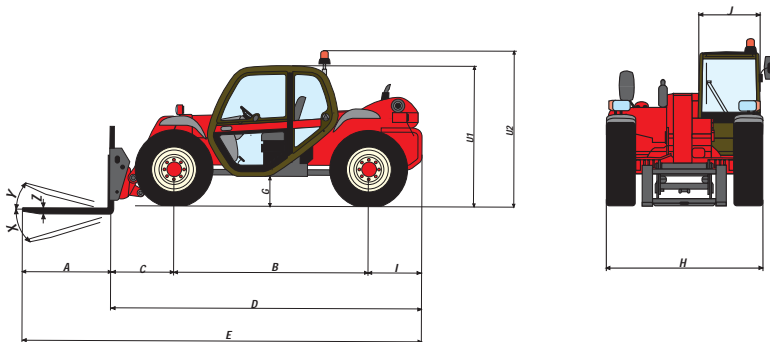

Altezza massima di sollevamento : .....6,30 m

Pneumatici . . . .standard . . . . .optional
Anteriore : . . . .16/70/20 10PR . .13,6-24 T35 10PR
Posteriore : . . . .16/70/20 10PR . .13,6-24 T35 10PR

Forche (mm)
Lunghezza 1200
Larghezza x spessore .....125 x 40
Distanza massima esterno forche. 1040
Rotazione portaforche .....135°

Freni multidisco a bagno d'olio
sull'asse anteriore

Motore Perkins **628 T**
Tipo 1104C-44T
Cilindrata 4 cilindri .....4400 cm³
Alesaggio x corsa (mm) .....100 x 127
Potenza ISO/TR 14396 .....101CV - 74,5kw
Numero di giri .....2200 min
Iniezione diretta
Raffreddamento ad acqua

Trasmissione Varioshift
Inversore di marcia .....Elettro - idraulico
Prestazioni .....0/36 km/h

Impianto idraulico
Movimenti
Pompa a ingranaggi.....235 bar / 80 l/mn
Sterzo
Pompa a ingranaggi .....170 bar / Load Sensing

Capacità serbatoi
Radiatore .....15 l
Olio motore .....8,1 l
Olio idraulico .....80 l
Carburante .....95 l

Peso (con forche in ordine di marcia) .....5600 kg
Larghezza massima .....1,990 m
Altezza massima .....1,990 m
Raggio di sterzata .....3,450 m
Lunghezza massima .....5,630 m
Luce libera da terra .....0,355 m
Forza di trazione .....5700 kg

Accessori ed attrezzature
Per i sollevatori MANITOU è disponibile inoltre una vasta gamma di accessori ed attrezzature per l'edilizia, l'industria e l'agricoltura.

A	1200
B	2750
C	930
D	4430
E	5630
F	1570
G	355
H	1990
I	750
J	910
K	1040
O	125
R	3450
U1	1990
U2	2240
W	123°
Y	12°
Z	40

mm

MANITOU Costruzioni Industriali srl

Via C. Colombo, 2 - Cavazzona - 41013 CASTELFRANCO EMILIA (MO)
Tel. 059 / 959811 - Fax 059 / 959865
www.manitou.com

MANITOU